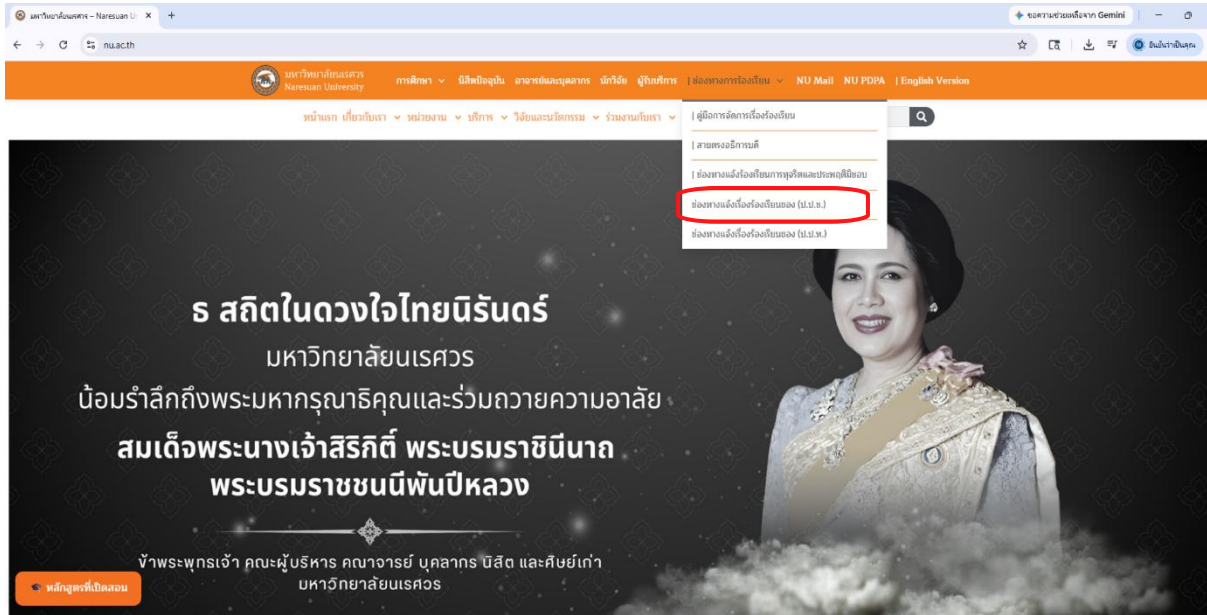

ช่องทางแจ้งเรื่องร้องเรียนการทุจริตและประพฤติมิชอบ ของสำนักงาน ป.ป.ช.

<https://www.nu.ac.th/>

<https://www.nacc.go.th/allcomplaint>