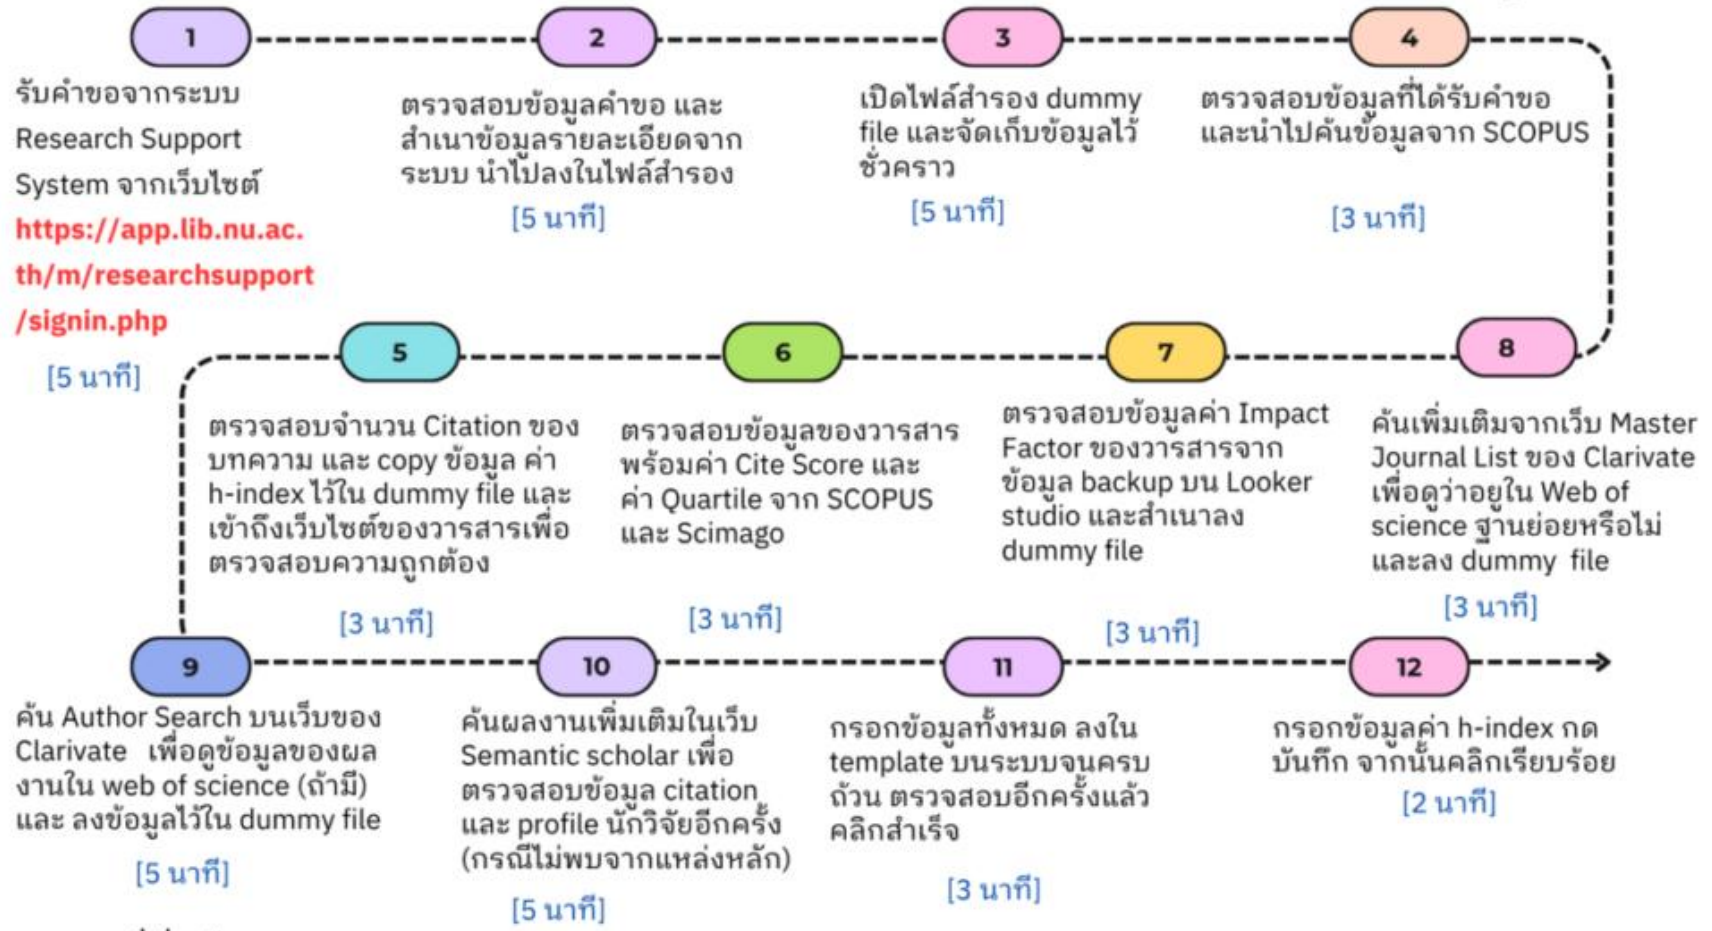

## คู่มือการปฏิบัติงานของเจ้าหน้าที่ สำนักหอสมุด มหาวิทยาลัยนเรศวร

### งานบริการตรวจสอบวารสารเพื่อขอตำแหน่งทางวิชาการ

**ระเบียบ/กฎหมายที่เกี่ยวข้อง :**

- ประกาศมหาวิทยาลัยนเรศวร เรื่อง หลักเกณฑ์การสนับสนุนค่าตีพิมพ์และรางวัลตีพิมพ์ระดับนานาชาติ พ.ศ. 2566
- หลักเกณฑ์การรับเงินรางวัล ค่าตีพิมพ์ ระดับคณะฯ ในมหาวิทยาลัยนเรศวร
- ประกาศ ก.พ.อ. เรื่อง หลักเกณฑ์การพิจารณาวารสารทางวิชาการ สำหรับการเผยแพร่ผลงานทางวิชาการ พ.ศ. 2564 (สำหรับผู้ช่วยศาสตราจารย์ รองศาสตราจารย์ และศาสตราจารย์)